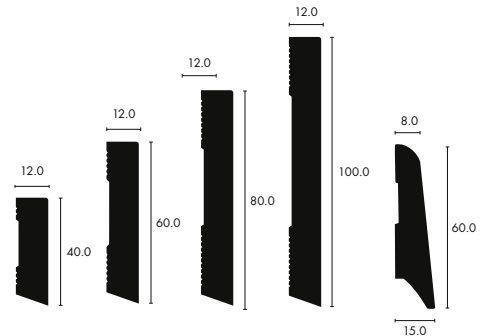

Ihr Rabattcode/ Votre code de réduction:

SALE-0924

25%

aquilex.ch

aquilex 1000 dropard®		Abmessung Dimension	VE/Bund UV/paquet	CHF/ m ³ ab 1 Bund CHF/ m ³ à partir de 1 paquet	CHF/ m ³ ab 1 Bund CHF/ m ³ à partir de 1 paquet	CHF/ m ³ ab 10 Bund CHF/ m ³ à partir de 10 paquet	CHF/ m ³ ab 20 Bund CHF/ m ³ à partir de 20 paquet	Anzahl VE/Bund Nombre UV/ paquet
59210 4012 2020	Aluminium-, alunox-Optik/optique aluminium, alunox	40/12/12mm	8 x 2.63lfm	3.70	3.15	2.96	2.78	
59210 4012 7300	Eiche select/Chêne select	40/12/12mm	8 x 2.63lfm	2.98	2.53	2.38	2.24	
59210 4012 7360	Eiche rustikal/Chêne rustique	40/12/12mm	8 x 2.63lfm	2.98	2.53	2.38	2.24	
59210 4012 9820	weiss ähnlich RAL 9016/Blanc similaire RAL 9016	40/12/12mm	8 x 2.63lfm	2.98	2.53	2.38	2.24	
59210 6012 2020	Aluminium-, alunox-Optik/optique aluminium, alunox	60/12/12mm	8 x 2.63lfm	4.40	3.74	3.52	3.30	
59210 6012 7300	Eiche select/Chêne select	60/12/12mm	8 x 2.63lfm	3.58	3.04	2.86	2.69	
59210 6012 7360	Eiche rustikal/Chêne rustique	60/12/12mm	8 x 2.63lfm	3.58	3.04	2.86	2.69	
59210 6012 9800	weiss ähnlich RAL 9010/Blanc similaire RAL 9010	60/12/12mm	8 x 2.63lfm	3.58	3.04	2.86	2.69	
59210 6012 9820	weiss ähnlich RAL 9016/Blanc similaire RAL 9016	60/12/12mm	8 x 2.63lfm	3.58	3.04	2.86	2.69	
59210 8012 7360	Eiche rustikal/Chêne rustique	80/12/12mm	8 x 2.63lfm	6.90	5.87	5.52	5.18	
59210 10012 2020	Aluminium-, alunox-Optik/optique aluminium, alunox	100/12/12mm	8 x 2.63lfm	8.20	6.97	6.56	6.15	
59210 10012 7300	Eiche select/Chêne select	100/12/12mm	8 x 2.63lfm	7.70	6.55	6.16	5.78	
59210 10012 7360	Eiche rustikal/Chêne rustique	100/12/12mm	8 x 2.63lfm	7.70	6.55	6.16	5.78	
59210 10012 9800	weiss ähnlich RAL 9010/Blanc similaire RAL 9010	100/12/12mm	8 x 2.63lfm	7.70	6.55	6.16	5.78	
59210 10012 9820	weiss ähnlich RAL 9016/Blanc similaire RAL 9016	100/12/12mm	8 x 2.63lfm	7.70	6.55	6.16	5.78	
aquilex 5000 dropard®		Abmessung Dimension	VE/Bund UV/paquet	CHF/ m ³ ab 1 Bund CHF/ m ³ à partir de 1 paquet	CHF/ m ³ ab 1 Bund CHF/ m ³ à partir de 1 paquet	CHF/ m ³ ab 10 Bund CHF/ m ³ à partir de 10 paquet	CHF/ m ³ ab 20 Bund CHF/ m ³ à partir de 20 paquet	Anzahl VE/Bund Nombre UV/ paquet
59250 60158 7300	Eiche select/Chêne select	60/15/8mm	8 x 2.63lfm	3.40	2.89	2.72	2.55	
59250 60158 7360	Eiche rustikal/Chêne rustique	60/15/8mm	8 x 2.63lfm	3.40	2.89	2.72	2.55	
59250 60158 9800	weiss ähnlich RAL 9010/Blanc similaire RAL 9010	60/15/8mm	8 x 2.63lfm	3.40	2.89	2.72	2.55	
59250 60158 9820	weiss ähnlich RAL 9016/Blanc similaire RAL 9016	60/15/8mm	8 x 2.63lfm	3.40	2.89	2.72	2.55	